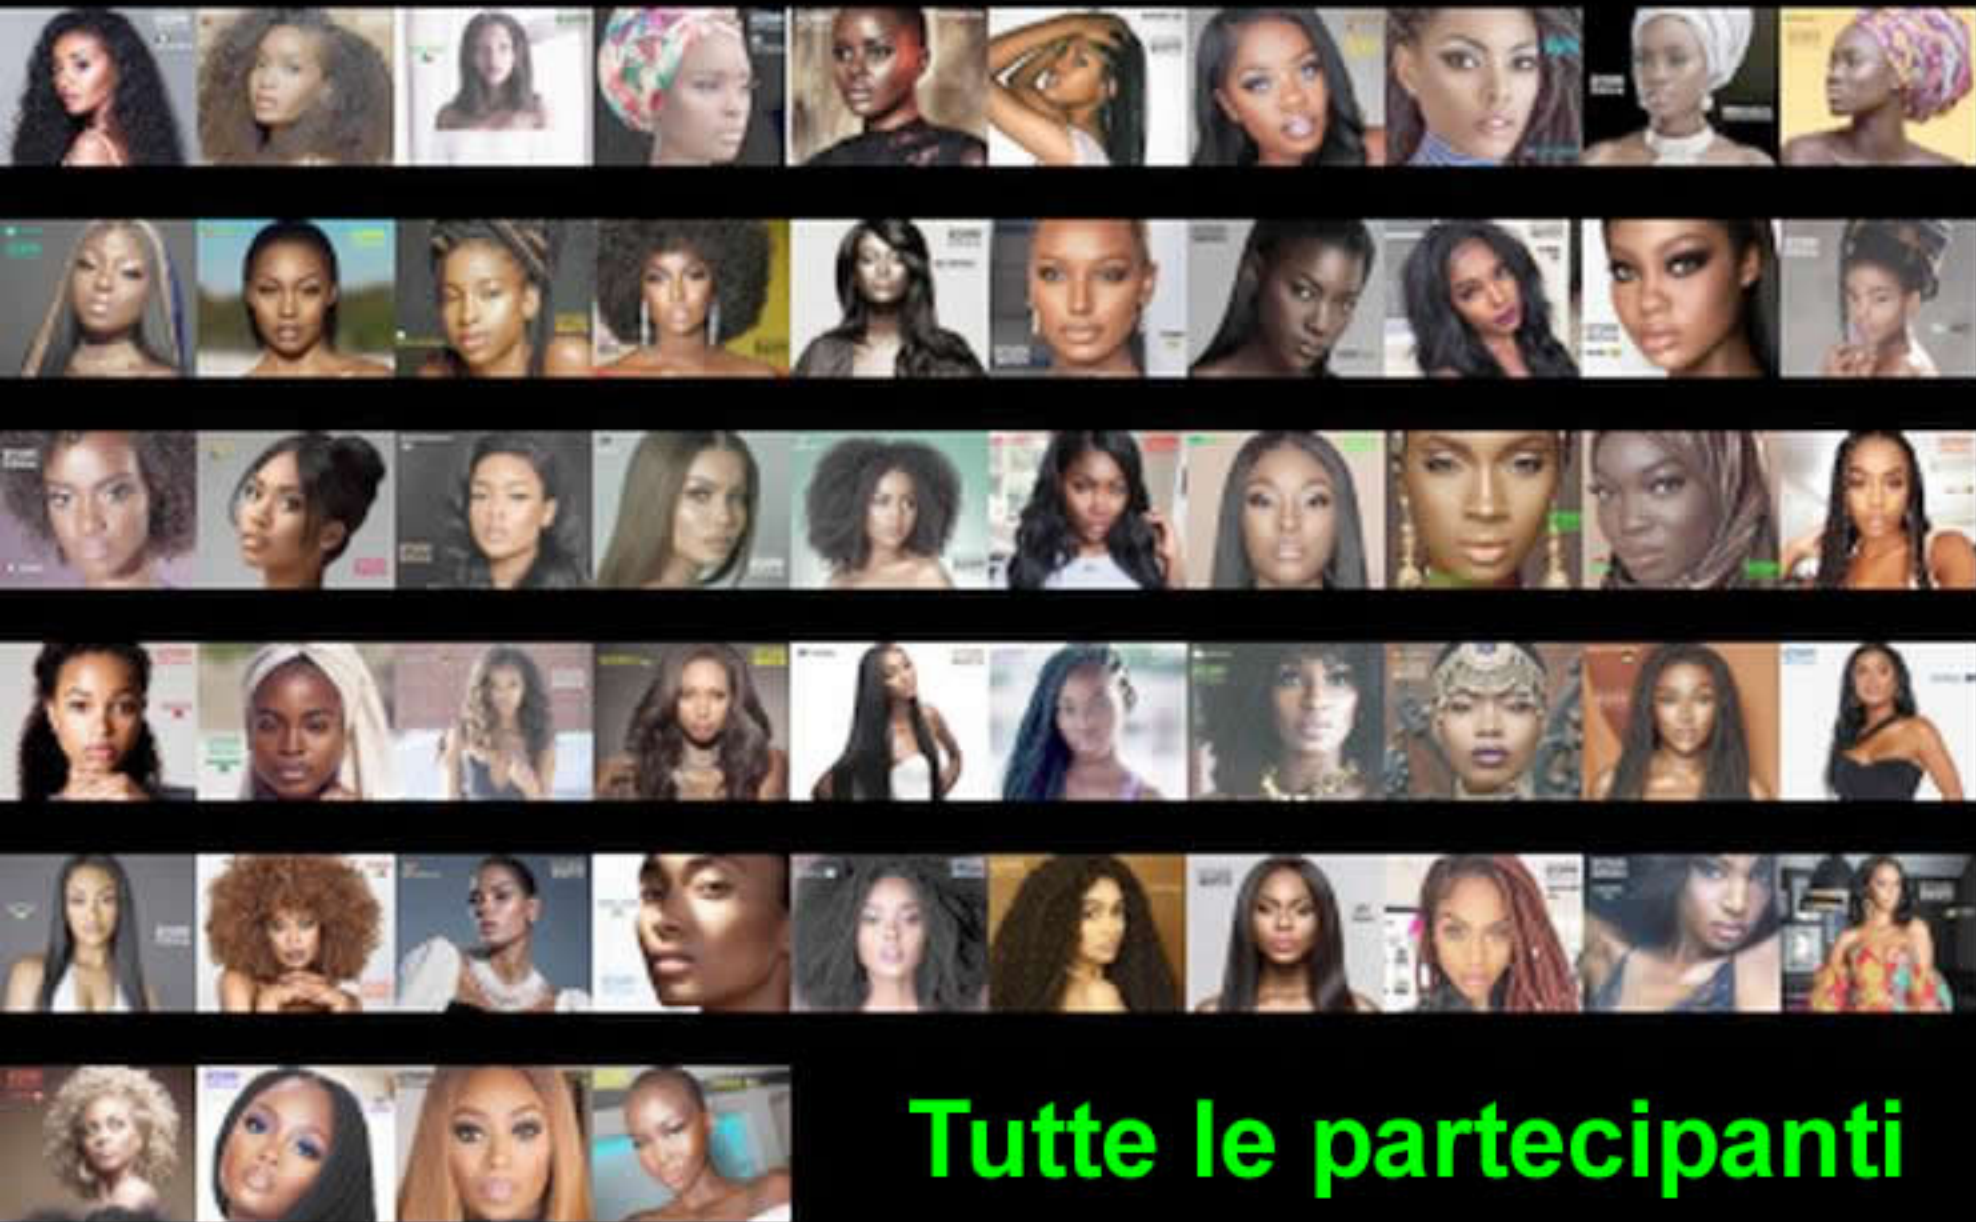

Concorso MissWWW Africa 2020

Tutte le partecipanti

Concorso
MissWWW
Africa

ALGERIA

ANGOLA

**Concorso
MissWWW
Africa**

Concorso
MissWWW
Africa

BENIN

**Concorso
MissWWW
Africa**

BOTSWANA

Concorso
MissWWW
Africa

BURKINA FASO

BURUNDI 

**Concorso
MissWWW
Africa**

CAMERUN

**Concorso
MissWWW
Africa**