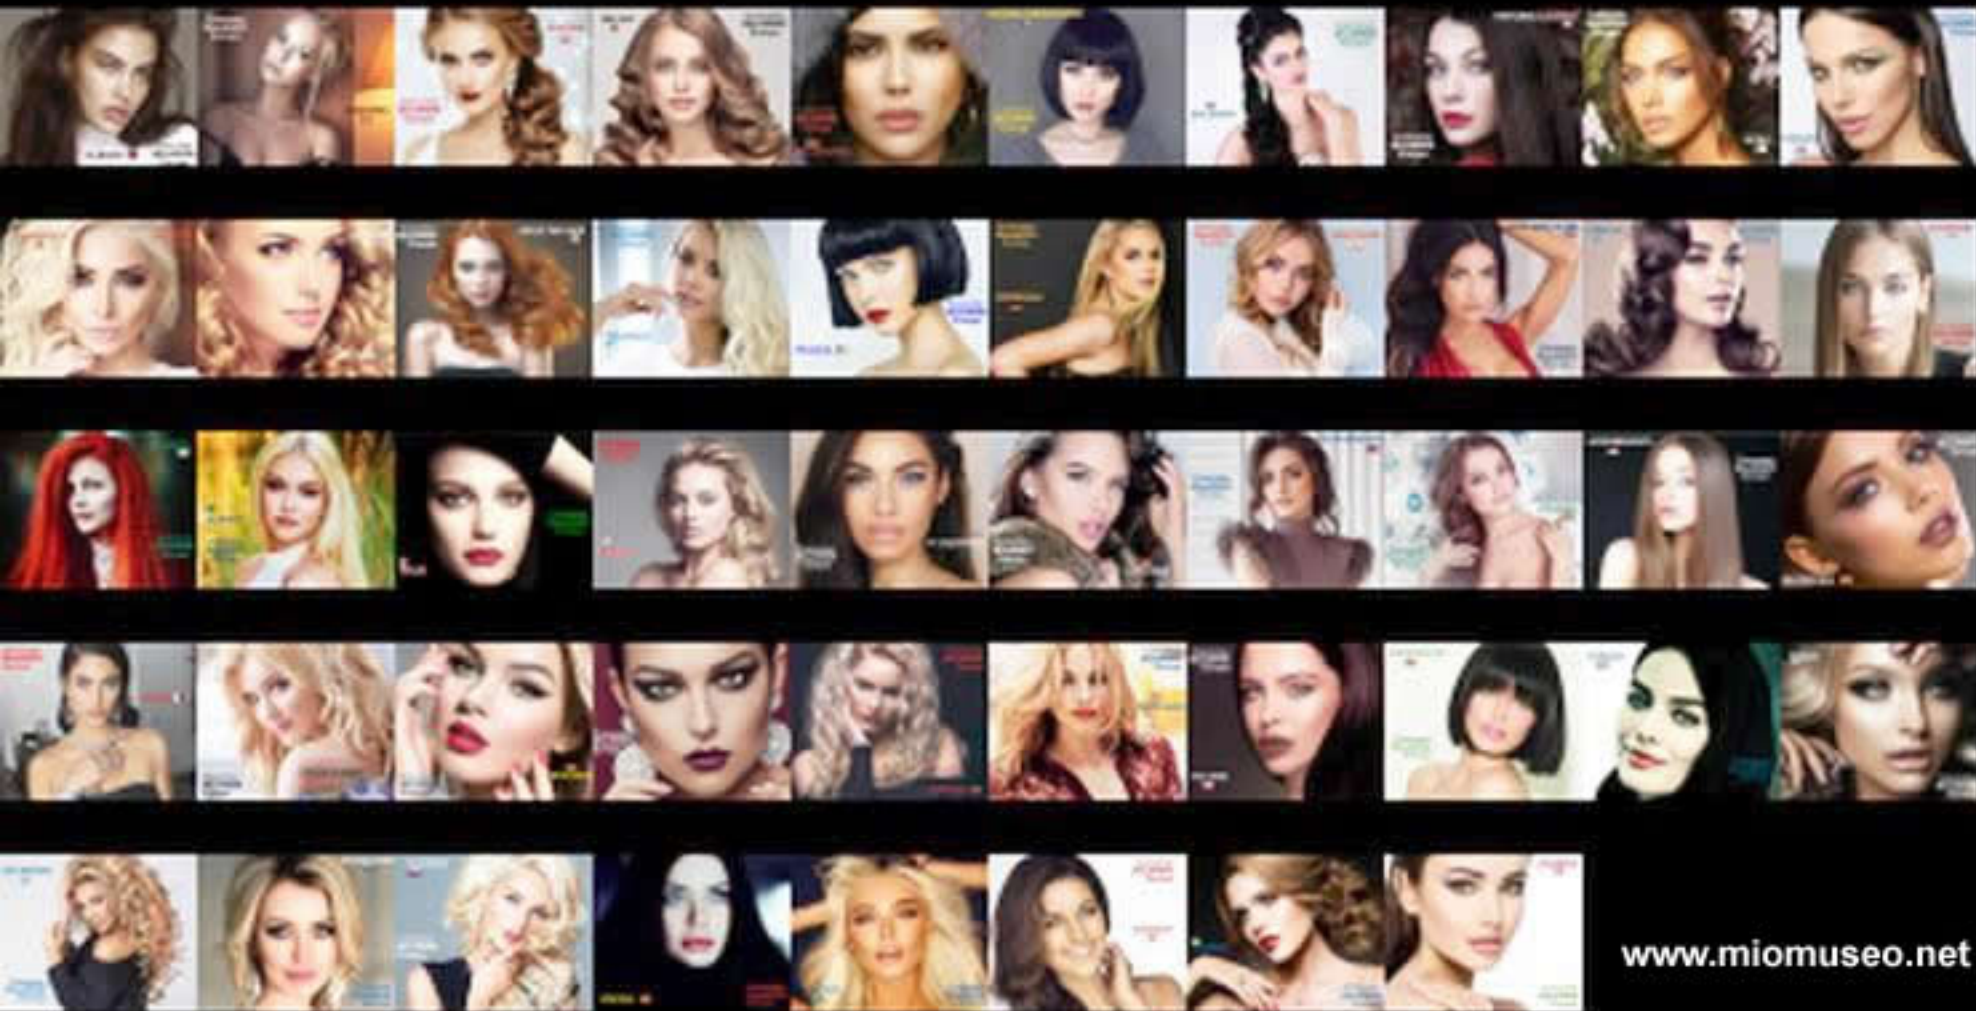

Concorso MissWWW Europa 2020

www.miomuseo.net

Tutte le partecipanti

ALBANIA 

**Concorso
MissWWW
Europa**

**Concorso
MissWWW
Europa**

ANDORRA

AUSTRIA