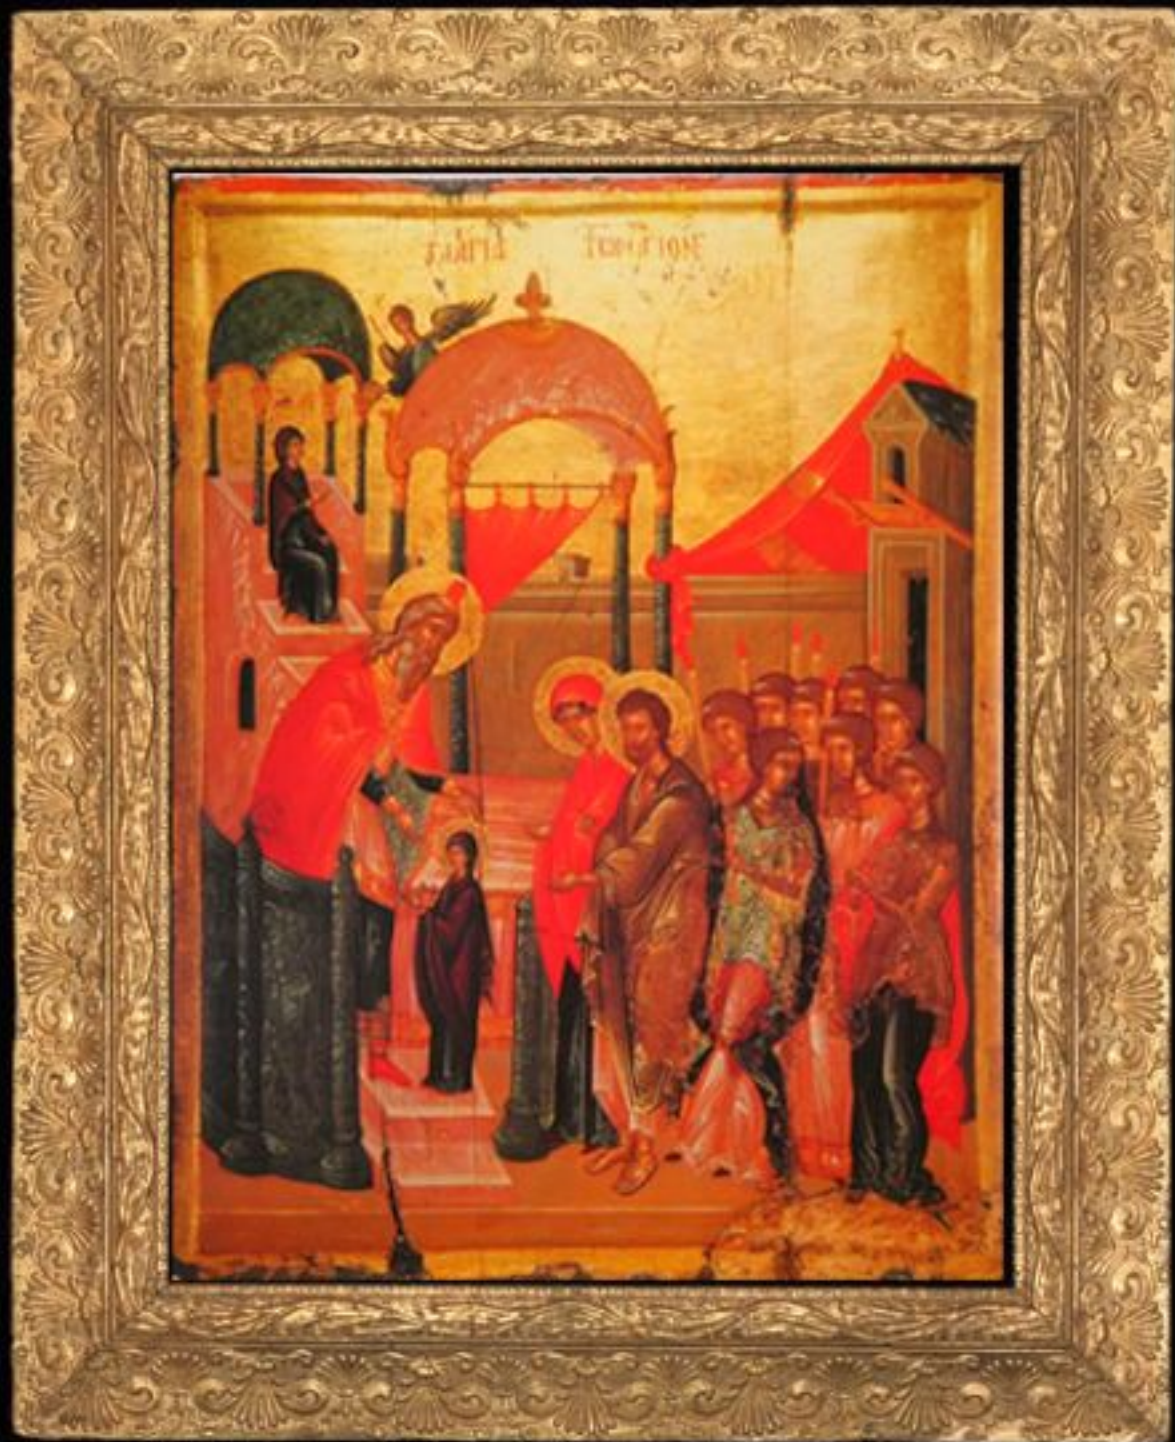

Icone 10

<http://www.miomuseo.net/ogg/icons/index.htm>

MP

ΘΥ

Η ΣΩΤΗΡΙΑ

ΠΡΟΣ

Madonna Lattante - Giotto di Bondone