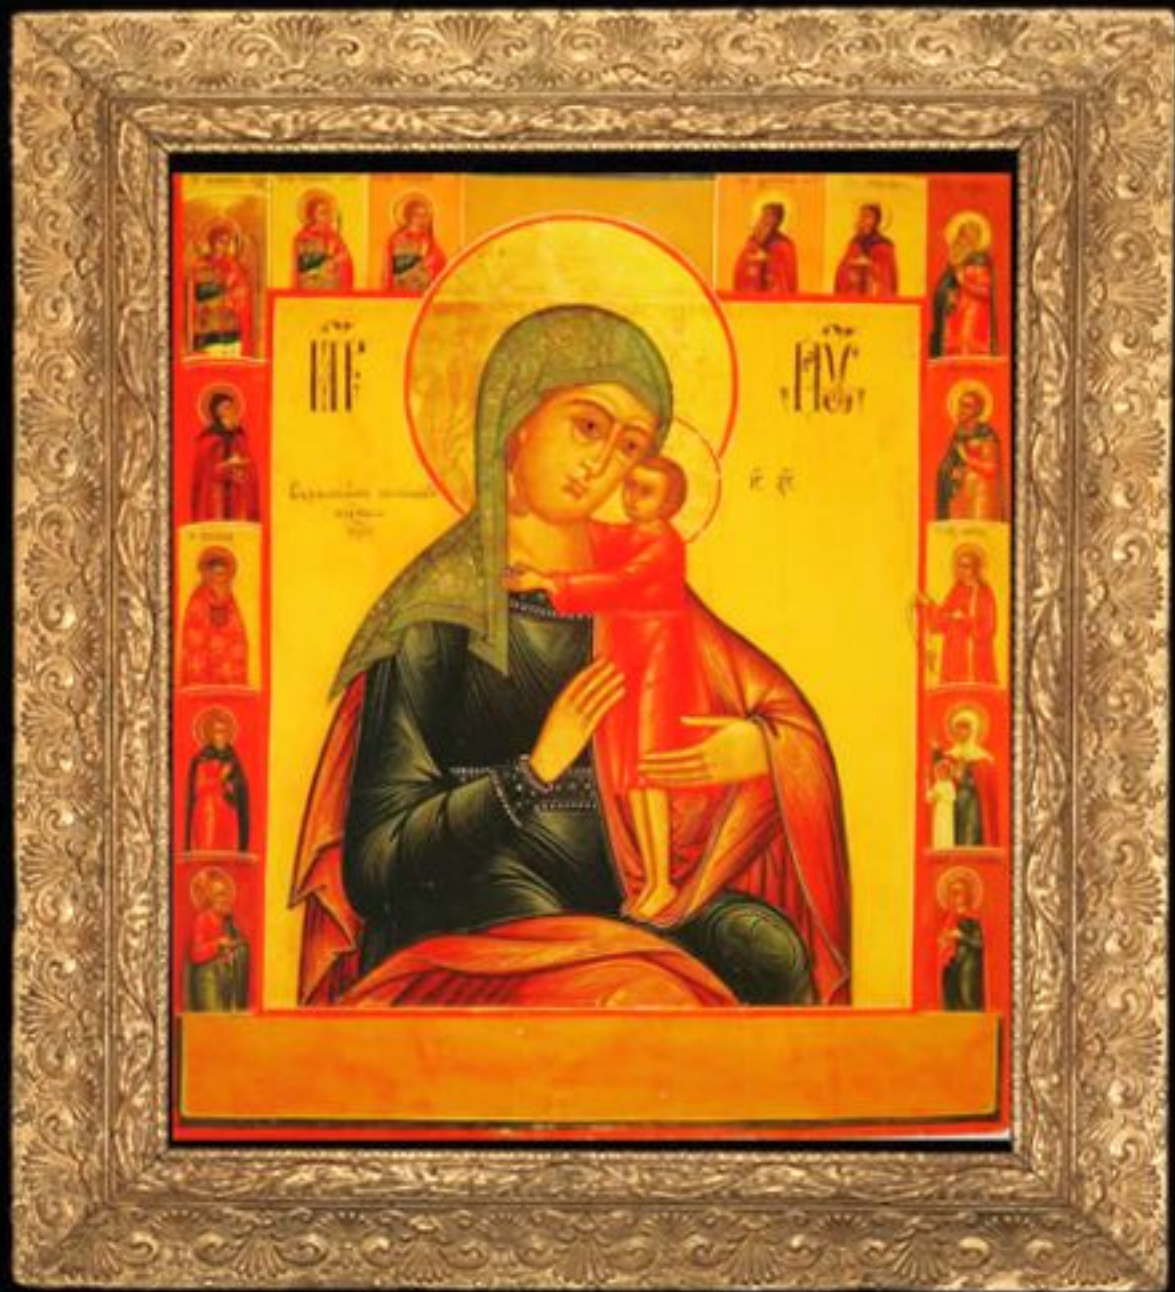

Icone 10

<http://www.miomuseo.net/ogg/icons/index.htm>

MP

ΘΥ

Η ΣΩΤΗΡΙΑ

ΠΡΟΣ

Madonna Lattante - Giotto di Bondone