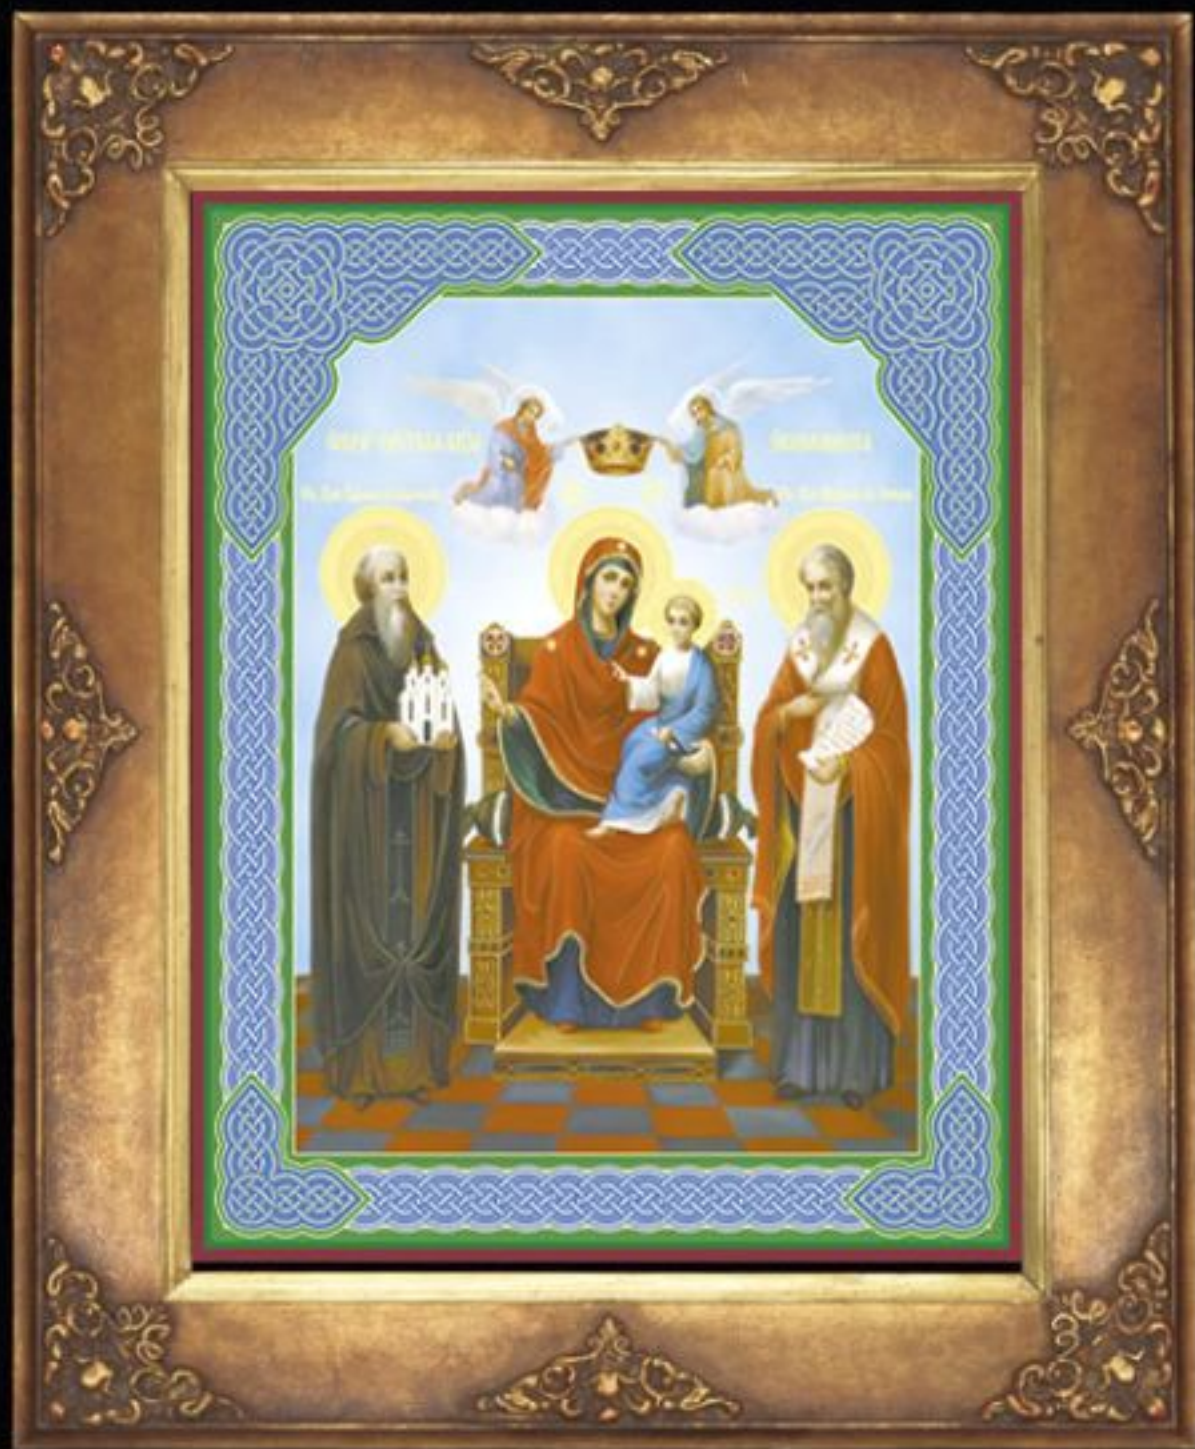

Icone 10

<http://www.miomuseo.net/ogg/icons/index.htm>

MP

ΘΥ

Η ΣΩΤΗΡΙΑ

ΠΡΟΣ

Madonna Lattante - Giotto di Bondone