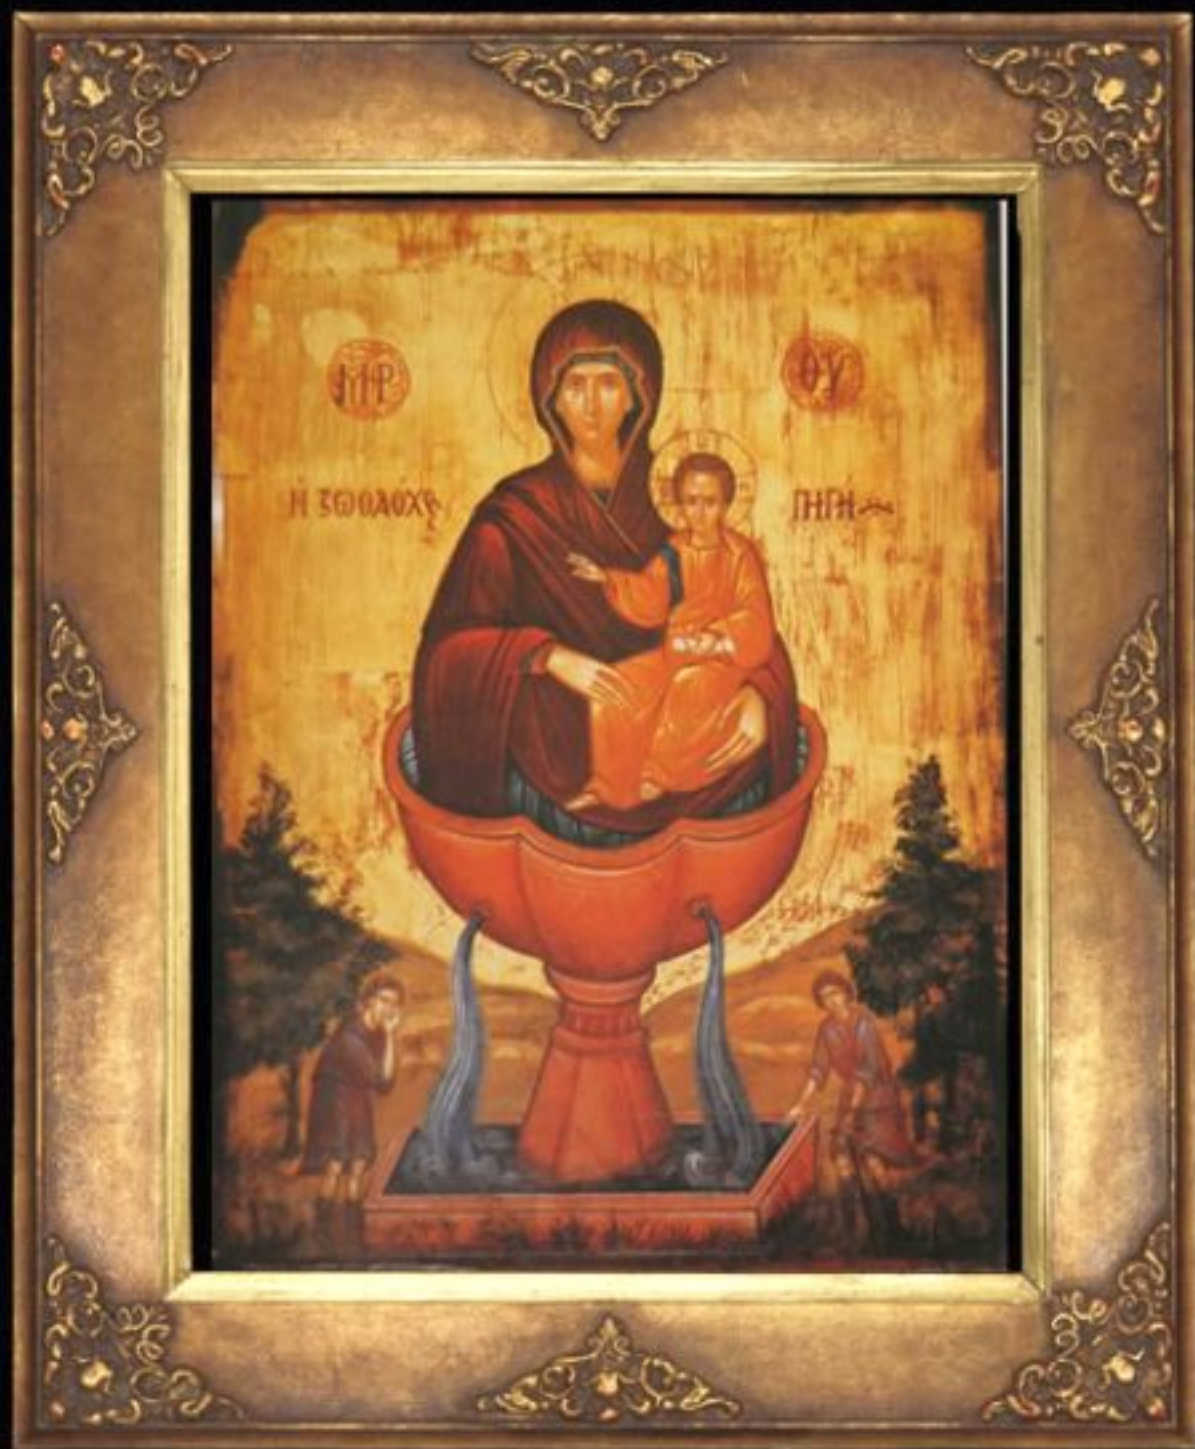

Icone 10

<http://www.miomuseo.net/ogg/icons/index.htm>

MP

ΘΥ

Η ΣΩΤΗΡΙΑ

ΠΡΟΣ

Madonna Lattante - Giotto di Bondone